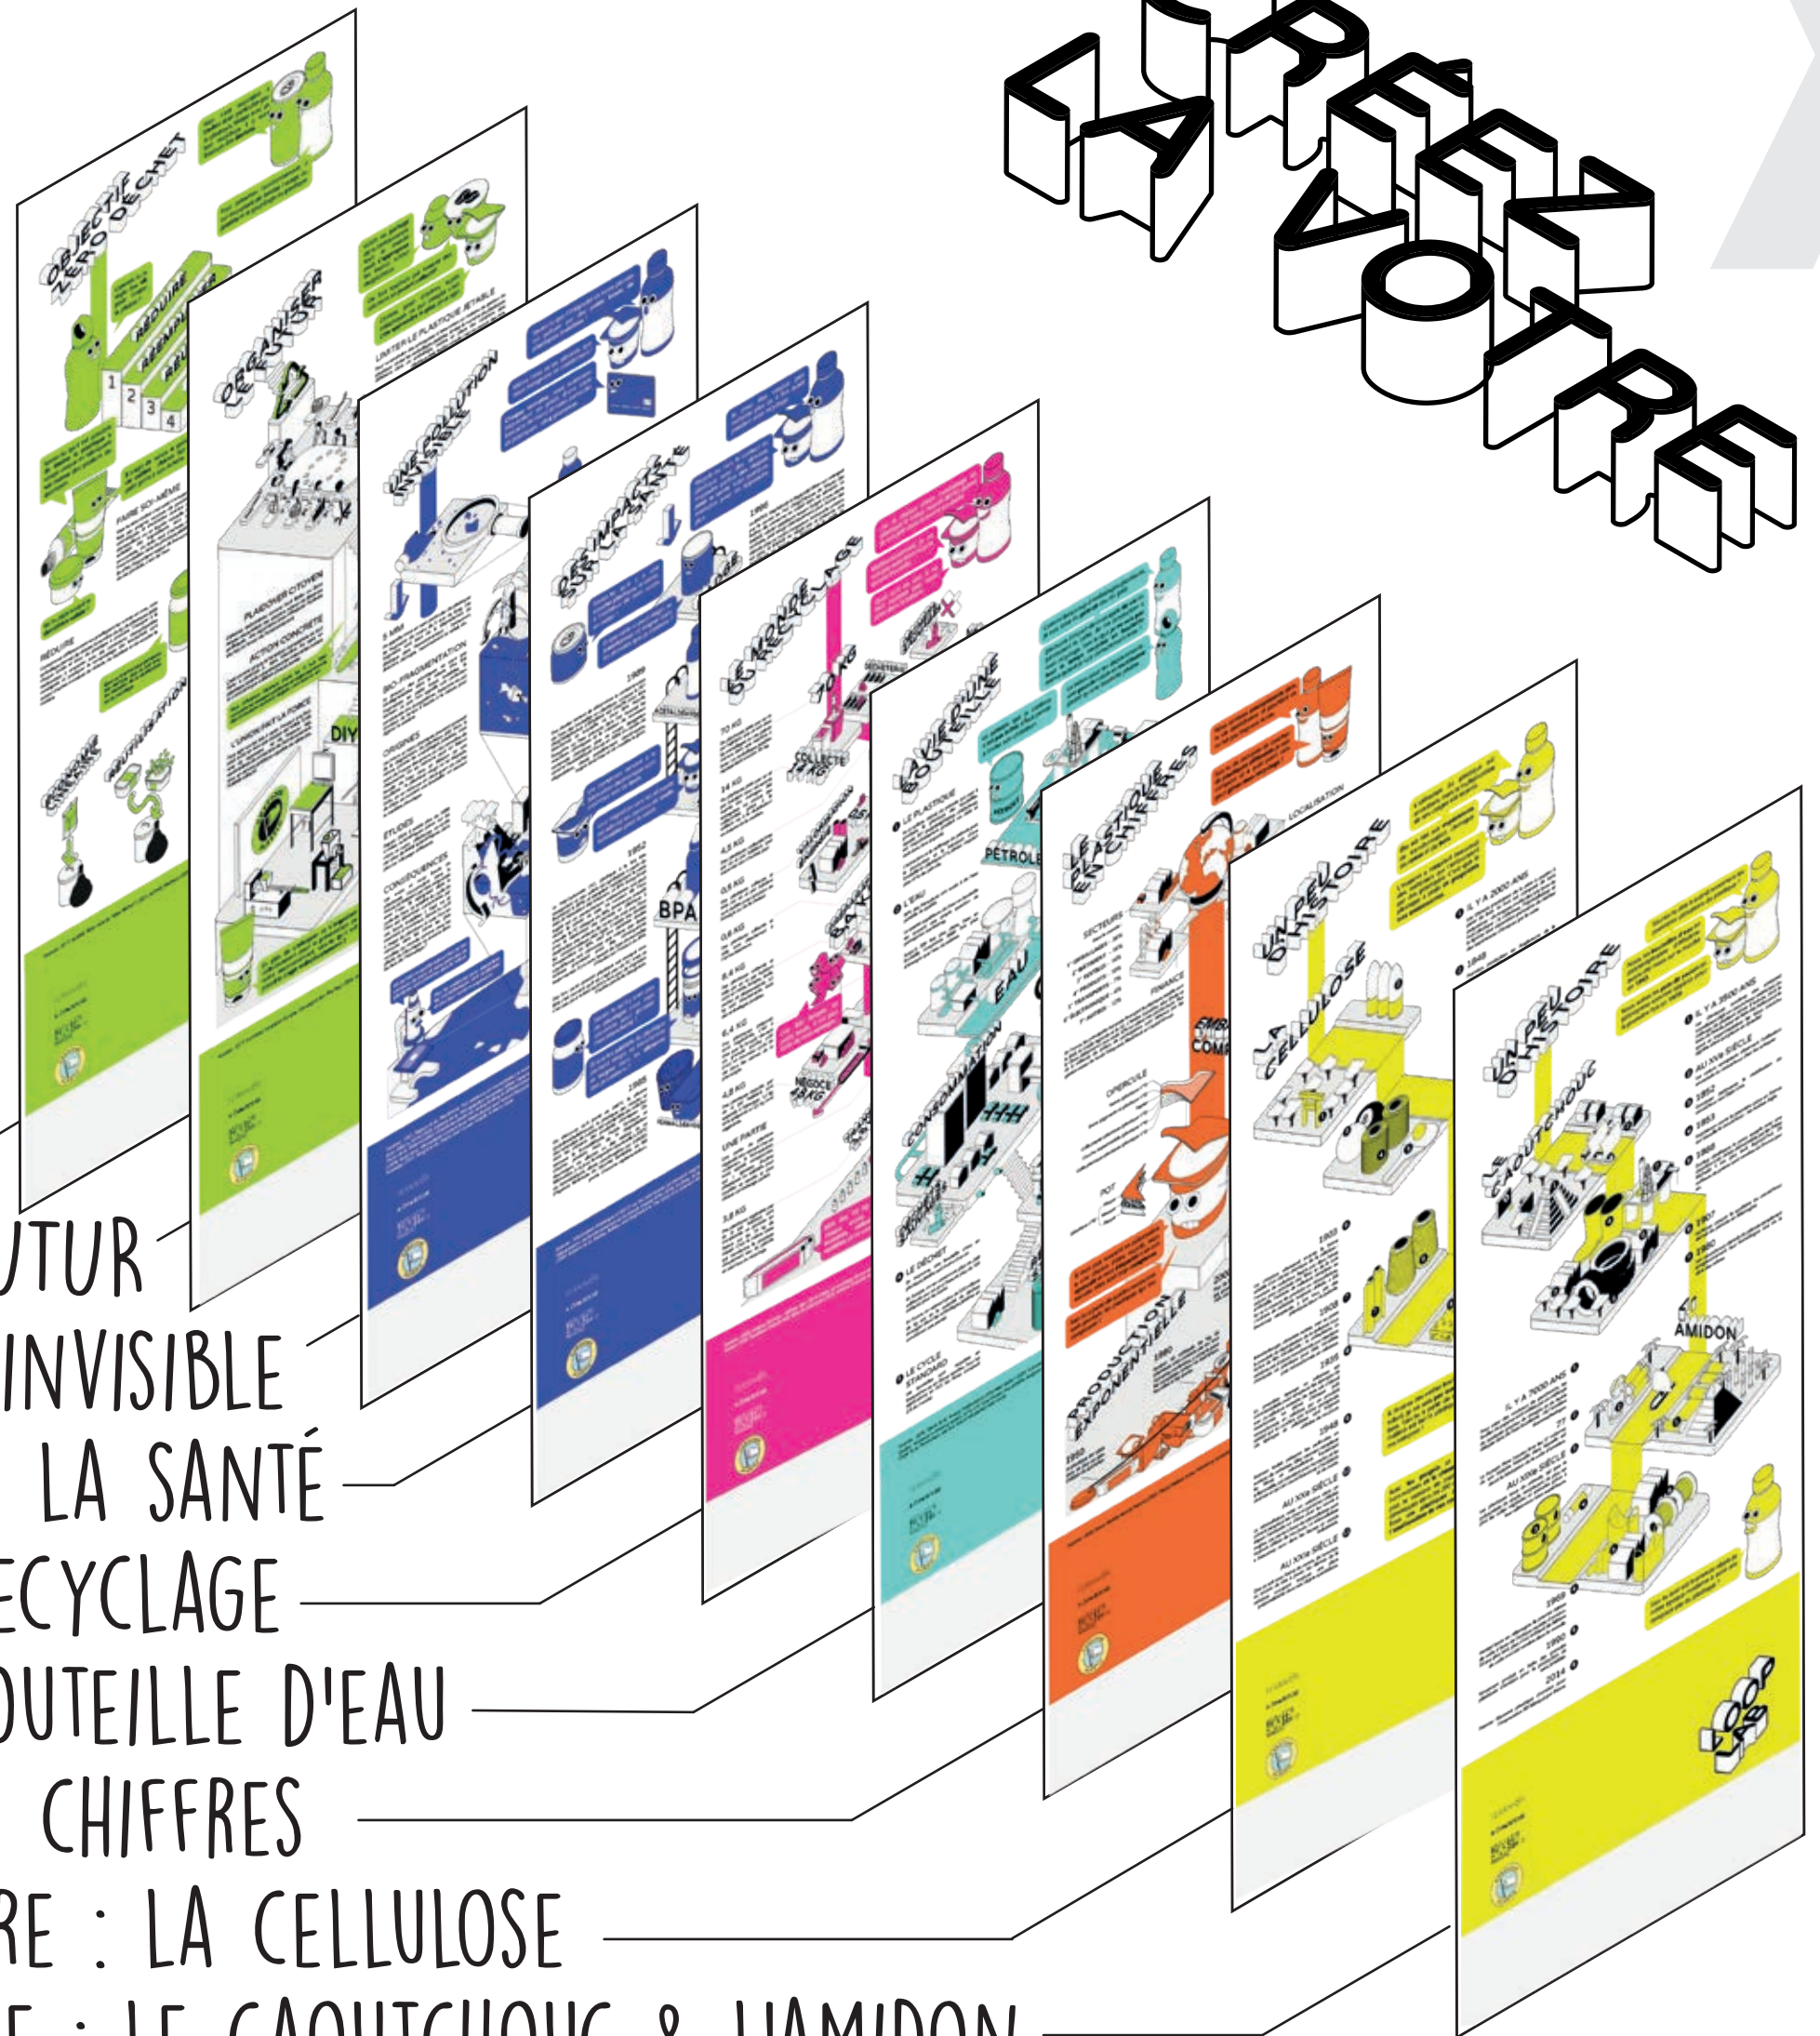

COUTS

KAKÉMONO (ROLL-UP)
199€/UNITÉ

DISPA 3,8MM
129€/UNITÉ

AFFICHE
89€/UNITÉ

BÂCHE
119€/UNITÉ

LES PRIX SONT TTC ET INCLUENT LA LIVRAISON (MÉTROPOLE)

M.  MME RECYCLAGE

NOTRE EXPERTISE CONDENSÉE

RETROUVEZ UN APERÇU PARTAGÉ
SUR NOS RÉSEAUX SOCIAUX

M.  MME RECYCLAGE

WORLDWIDE

- 9° OBJECTIF ZÉRO DÉCHET
- 8° ORGANISER LE FUTUR
- 7° UNE POLLUTION INVISIBLE
- 6° DES IMPACTS SUR LA SANTÉ
- 5° LE MONDE DU RECYCLAGE
- 4° LA VIE D'UNE BOUTEILLE D'EAU
- 3° LE PLASTIQUE EN CHIFFRES
- 2° UN PEU D'HISTOIRE : LA CELLULOSE
- 1° UN PEU D'HISTOIRE : LE CAOUTCHOUC & L'AMIDON